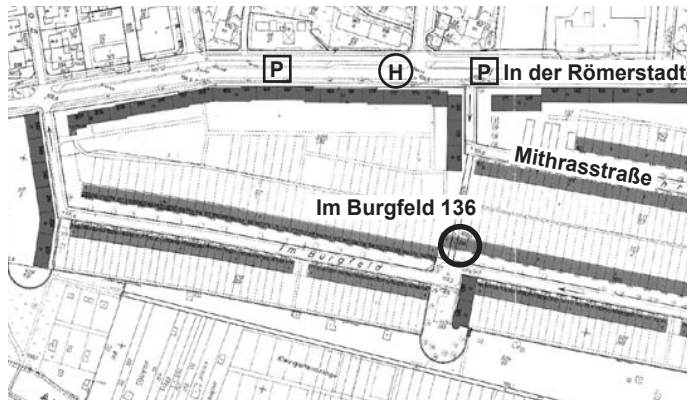

und so erreichen Sie uns

Öffentliche Verkehrsmittel:

Linie U1, Haltestelle Römerstadt, Fußweg ca. 7 min.
Stadtbus 60, Haltestelle Mithrasstraße

Mit dem Auto:

Von der A5 kommend am Nordwestkreuz auf die A66 Richtung Stadtmitte/
Miquelallee.
An der Abfahrt Ludwig-Landmann-Straße fahren Sie in Richtung Praunheim.
Folgen Sie der Ludwig-Landmann-Straße bis zum Ende und biegen dann rechts in
die Heerstraße ab.
Der Vorfahrtstraße folgend gelangen Sie in die Straße ‚In der Römerstadt‘.

Parkmöglichkeiten bestehen in der Hauptstraße ‚In der Römerstadt‘.
In der Straße ‚Im Burgfeld‘ sind keine Parkmöglichkeiten vorhanden.